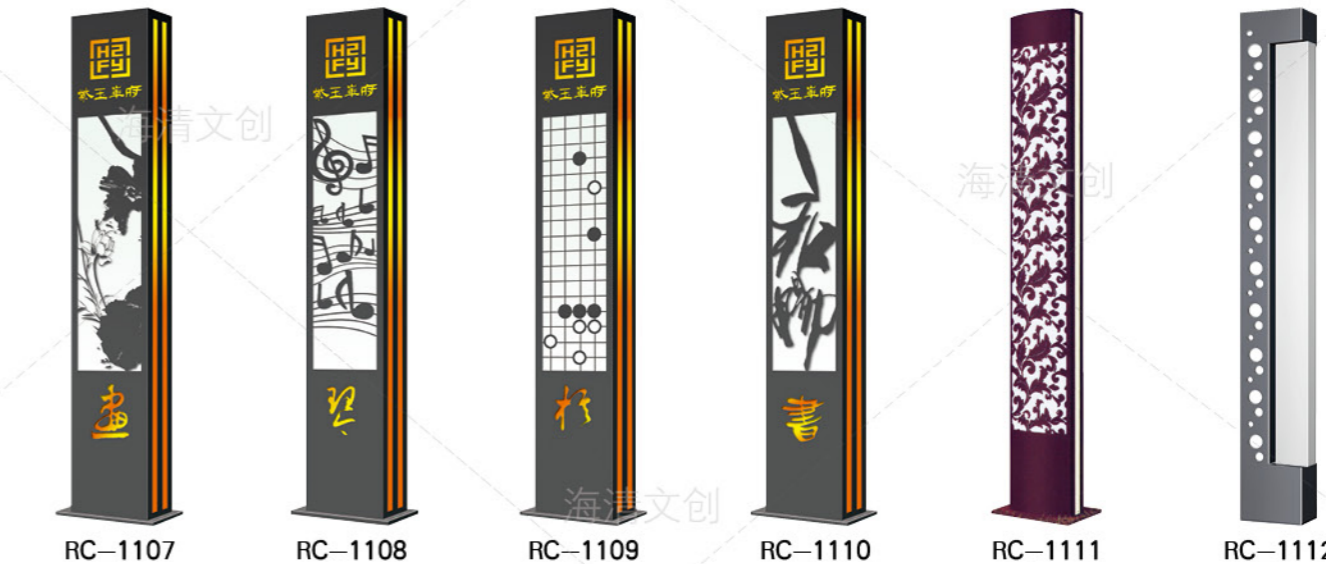

RC-0914

RC-0915

RC-0916

RC-0917

RC-0918

RC-1001 RC-1002 RC-1003 RC-1004 RC-1005 RC-1006

RC-1101 RC-1102 RC-1103 RC-1104 RC-1105 RC-1106

RC-1007 RC-1008 RC-1009 RC-1010 RC-1011 RC-1012

景观灯选型

**材料说明：**  
钢质灯体，整体高质量热浸镀锌后静电喷塑处理或不锈钢材料精细制作，耐老化，表面光洁。  
光源可配钠灯、节能灯或LED光源。

**使用场所：**  
公园、庭院及高档住宅小区、道路两侧、商业步行街、休闲广场、风景旅游区等。

海清文创

材料说明：  
钢质灯体，整体高质量热浸镀锌后静电喷塑处理或不锈钢材料精细制作，耐老化，表面光洁。光源可配钠灯、节能灯或 LED 光源。  
使用场所：  
公园、庭院及高档住宅小区、道路两侧、商业步行街、休闲广场、风景旅游区等。