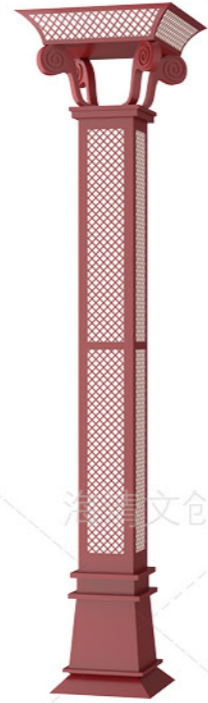

RC-1107 RC-1108 RC-1109 RC-1110 RC-1111 RC-1112

RC-1013 RC-1014 RC-1015 RC-1016 RC-1017 RC-1018

RC-1113 RC-1114 RC-1115 RC-1116 RC-1117

RC-1301 H.4-5m

RC-1302 H.4-5m

RC-1303 H.4-5m

RC-1304 H.4-5m

RC-1305 H.4-5m

景观灯选型

**材料说明：**  
钢质灯体，整体高质量热浸镀锌后静电喷塑处理或不锈钢材料精细制作，耐老化，表面光洁。  
光源可配钠灯、节能灯或LED光源。

**使用场所：**  
公园、庭院及高档住宅小区、道路两侧、商业步行街、休闲广场、风景旅游区等。

海清文创

材料说明：  
钢质灯体，整体高质量热浸镀锌后静电喷塑处理或不锈钢材料精细制作，耐老化，表面光洁。光源可配钠灯、节能灯或 LED 光源。  
使用场所：  
公园、庭院及高档住宅小区、道路两侧、商业步行街、休闲广场、风景旅游区等。

RC-1401 H: 4-5m

RC-1402 H: 4-5m

RC-1403 H: 4-5m

RC-1404 H: 4-5m

RC-1405 H: 4-5m

RC-1501 H: 4-5m

RC-1502 H: 4-5m

RC-1503 H: 4-5m