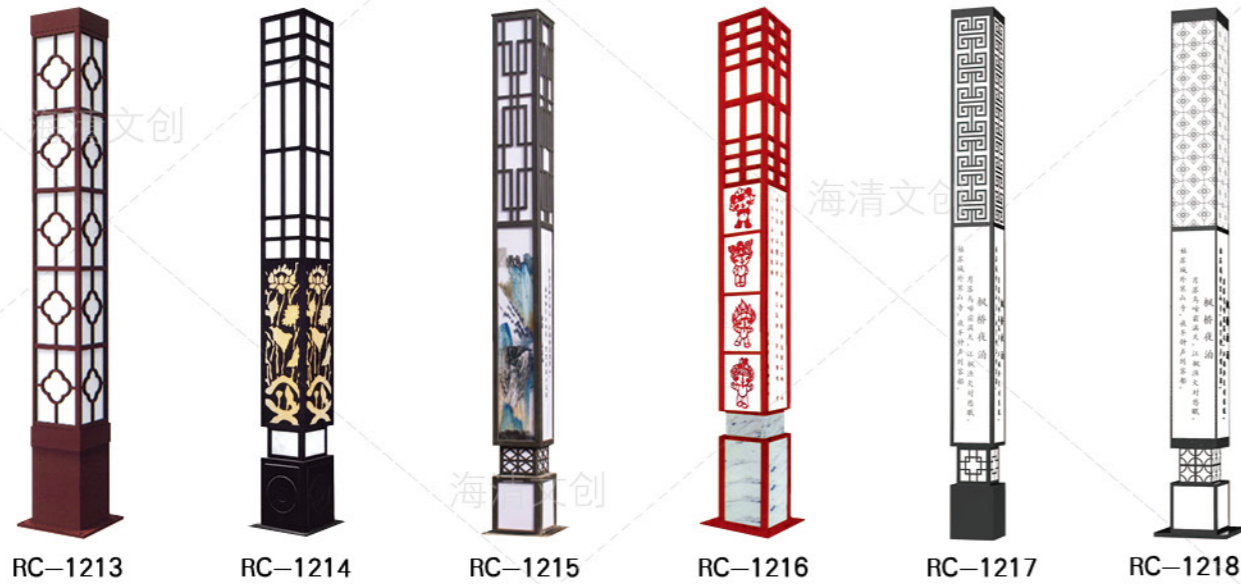

RC-1107 RC-1108 RC-1109 RC-1110 RC-1111 RC-1112

RC-1013 RC-1014 RC-1015 RC-1016 RC-1017 RC-1018

RC-1113 RC-1114 RC-1115 RC-1116 RC-1117

RC-1301 H.4-5m

RC-1302 H.4-5m

RC-1303 H.4-5m

RC-1304 H.4-5m

RC-1305 H.4-5m

景观灯选型

**材料说明：**  
钢质灯体，整体高质量热浸镀锌后静电喷塑处理或不锈钢材料精细制作，耐老化，表面光洁。  
光源可配钠灯、节能灯或LED光源。

**使用场所：**  
公园、庭院及高档住宅小区、道路两侧、商业步行街、休闲广场、风景旅游区等。

海清文创

材料说明：  
钢质灯体，整体高质量热浸镀锌后静电喷塑处理或不锈钢材料精细制作，耐老化，表面光洁。光源可配钠灯、节能灯或 LED 光源。  
使用场所：  
公园、庭院及高档住宅小区、道路两侧、商业步行街、休闲广场、风景旅游区等。