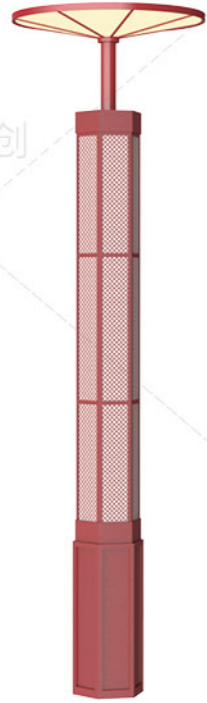

景观灯选型

**材料说明：**  
钢质灯体，整体高质量热浸镀锌后静电喷塑处理或不锈钢材料精细制作，耐老化，表面光洁。  
光源可配钠灯、节能灯或LED光源。

**使用场所：**  
公园、庭院及高档住宅小区、道路两侧、商业步行街、休闲广场、风景旅游区等。

海清文创

材料说明：  
钢质灯体，整体高质量热浸镀锌后静电喷塑处理或不锈钢材料精细制作，耐老化，表面光洁。光源可配钠灯、节能灯或 LED 光源。  
使用场所：  
公园、庭院及高档住宅小区、道路两侧、商业步行街、休闲广场、风景旅游区等。

RC-1401 H: 4-5m

RC-1402 H: 4-5m

RC-1403 H: 4-5m

RC-1404 H: 4-5m

RC-1405 H: 4-5m

RC-1501 H: 4-5m

RC-1502 H: 4-5m

RC-1503 H: 4-5m