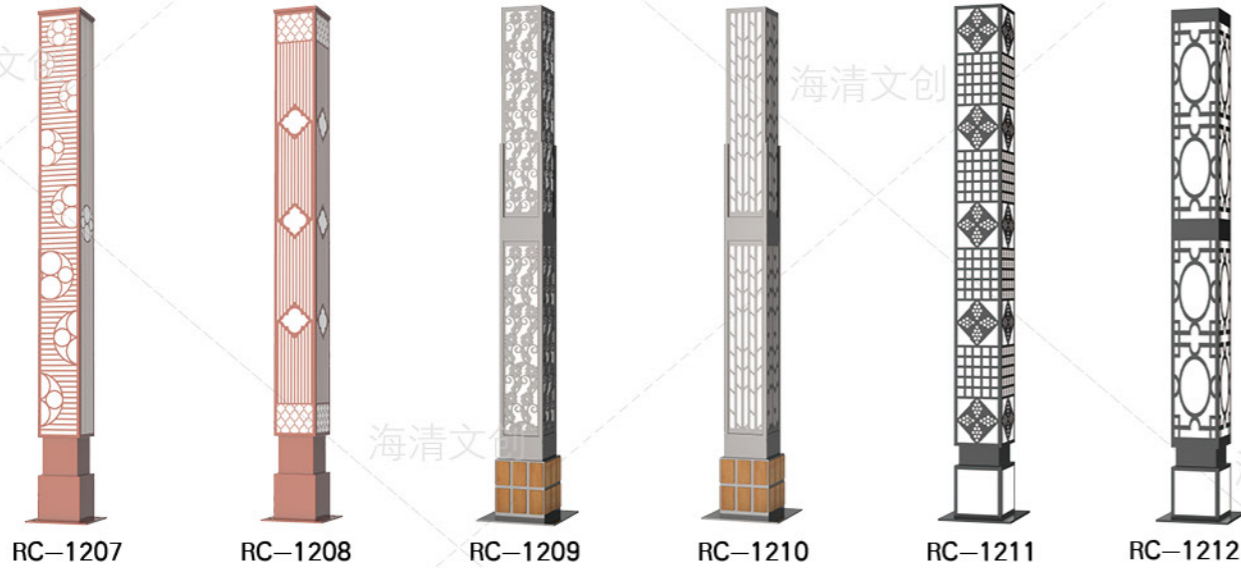

RC-1107 RC-1108 RC-1109 RC-1110 RC-1111 RC-1112

RC-1013 RC-1014 RC-1015 RC-1016 RC-1017 RC-1018

RC-1113 RC-1114 RC-1115 RC-1116 RC-1117

RC-1301 H.4-5m

RC-1302 H.4-5m

RC-1303 H.4-5m

RC-1304 H.4-5m

RC-1305 H.4-5m

景观灯选型

**材料说明：**  
钢质灯体，整体高质量热浸镀锌后静电喷塑处理或不锈钢材料精细制作，耐老化，表面光洁。  
光源可配钠灯、节能灯或LED光源。

**使用场所：**  
公园、庭院及高档住宅小区、道路两侧、商业步行街、休闲广场、风景旅游区等。

海清文创

材料说明：  
钢质灯体，整体高质量热浸镀锌后静电喷塑处理或不锈钢材料精细制作，耐老化，表面光洁。光源可配钠灯、节能灯或 LED 光源。  
使用场所：  
公园、庭院及高档住宅小区、道路两侧、商业步行街、休闲广场、风景旅游区等。