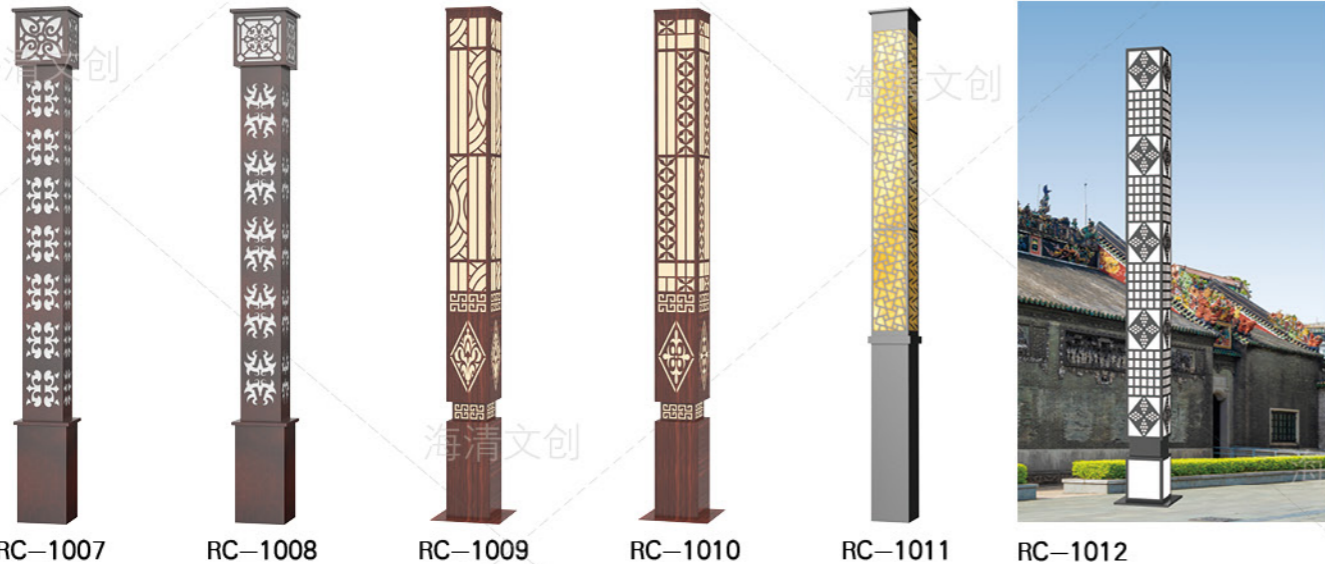

RC-0914

RC-0915

RC-0916

RC-0917

RC-0918

RC-1001 RC-1002 RC-1003 RC-1004 RC-1005 RC-1006

RC-1101 RC-1102 RC-1103 RC-1104 RC-1105 RC-1106

RC-1007 RC-1008 RC-1009 RC-1010 RC-1011 RC-1012

景观灯选型

**材料说明：**  
钢质灯体，整体高质量热浸镀锌后静电喷塑处理或不锈钢材料精细制作，耐老化，表面光洁。  
光源可配钠灯、节能灯或LED光源。

**使用场所：**  
公园、庭院及高档住宅小区、道路两侧、商业步行街、休闲广场、风景旅游区等。

海清文创

材料说明：  
钢质灯体，整体高质量热浸镀锌后静电喷塑处理或不锈钢材料精细制作，耐老化，表面光洁。光源可配钠灯、节能灯或 LED 光源。  
使用场所：  
公园、庭院及高档住宅小区、道路两侧、商业步行街、休闲广场、风景旅游区等。