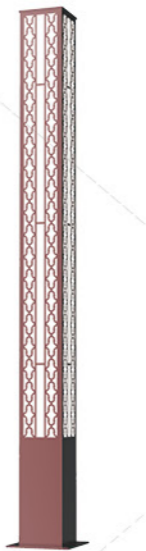

RC-0712 H: 6-12m

RC-0801 H.4-5m

RC-0802 H.4-5m

RC-0803 H.4-5m

景观灯选型

RC-0804

RC-0805

RC-0806

RC-0906

RC-0907

RC-0908

RC-0909

RC-0910

RC-0911

RC-0912

RC-0913

RC-0914

RC-0915

RC-0916

RC-0917

RC-0918

RC-1001 RC-1002 RC-1003 RC-1004 RC-1005 RC-1006

RC-1101 RC-1102 RC-1103 RC-1104 RC-1105 RC-1106

RC-1007 RC-1008 RC-1009 RC-1010 RC-1011 RC-1012