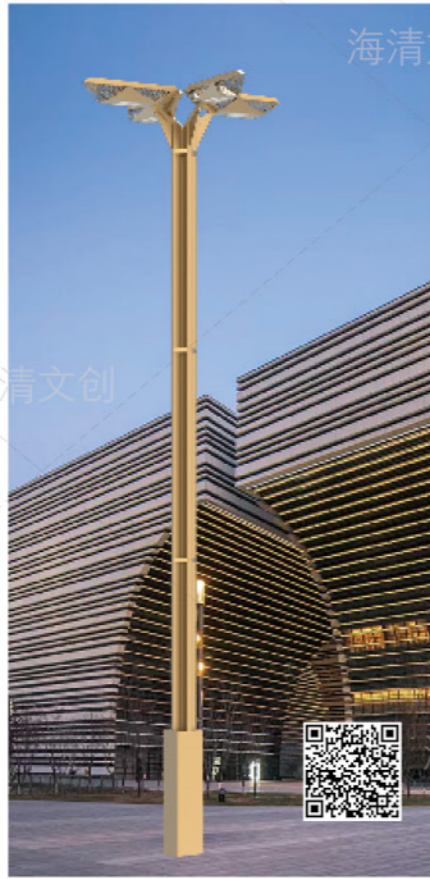

雕梁画栋 H:6-12m